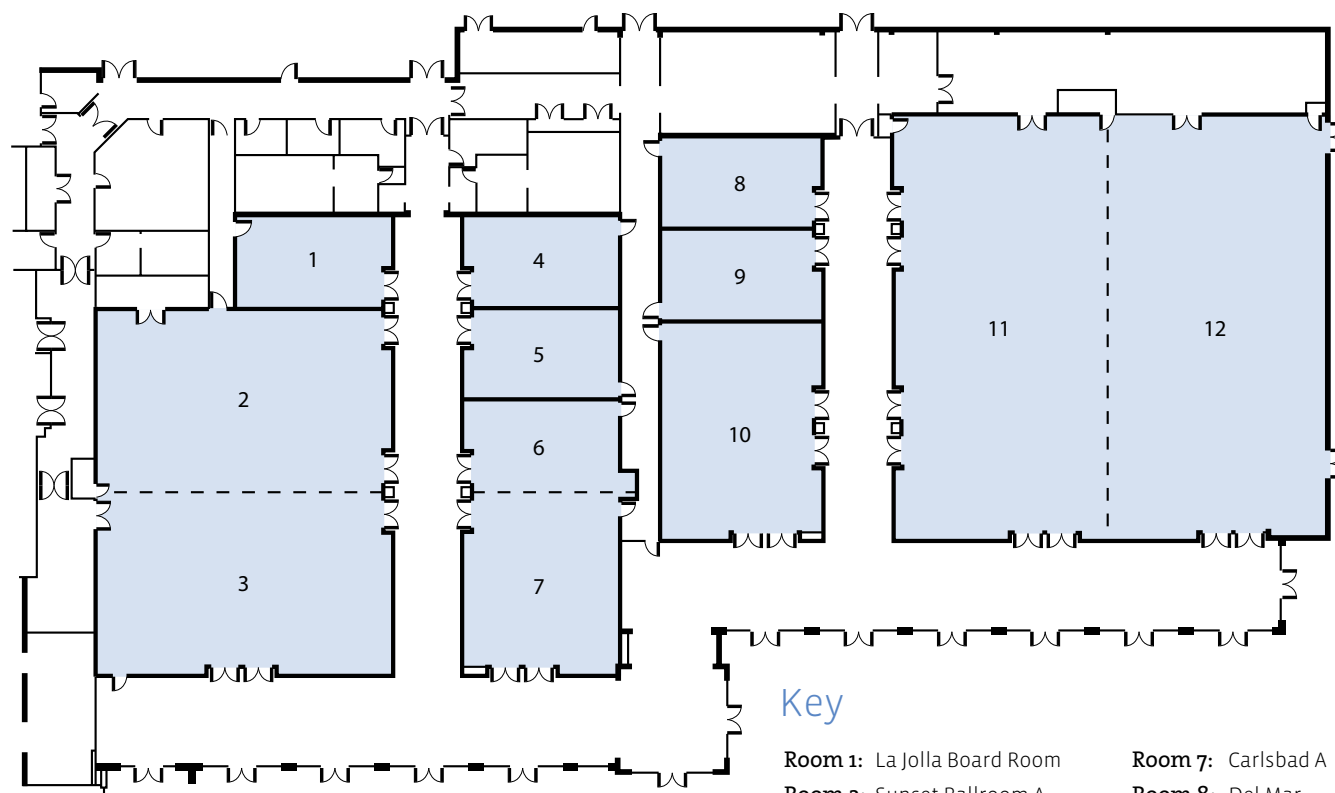

## Key

- Room 1:** La Jolla Board Room
- Room 2:** Sunset Ballroom A
- Room 3:** Sunset Ballroom B
- Room 4:** Leucadia
- Room 5:** Encinitas
- Room 6:** Carlsbad B
- Room 7:** Carlsbad A
- Room 8:** Del Mar
- Room 9:** Solana
- Room 10:** Cardiff
- Room 11:** Grand Pacific Ballroom A
- Room 12:** Grand Pacific Ballroom B

## Room Dimensions & Seating Capacity

Room Name	Sq Ft	Dimensions	Height	C/R	CHVRN	Rounds	U-Shape	Conference	H-Sq	Theater	Reception
La Jolla Board Room	601	19' x 38'	11' 6"	-	-	60	33	38	-	47	-
Sunset Ballroom	4670	62' x 77'	14'	384	311	400	100	80	128	668	600
Sunset Ballroom A	2340	62' x 39'	14'	156	156	195	75	65	92	334	275
Sunset Ballroom B	2330	62' x 39'	14'	155	155	155	74	64	90	333	270
Leucadia	597	20' x 32'	11' 6"	39	39	50	30	38	36	84	65
Encinitas	597	20' x 32'	11' 6"	39	39	50	30	38	36	84	65
Carlsbad	1776	32' x 56'	12'	156	118	150	60	54	72	190	200
Carlsbad A	1179	32' x 37'	12'	79	79	79	42	36	54	168	135
Carlsbad B	597	32' x 19'	12'	39	39	39	30	30	36	85	65
Del Mar	620	34' x 19'	11' 6"	41	41	50	36	36	42	89	70
Solana	620	34' x 19'	11' 6"	41	41	41	29	36	42	89	70
Cardiff	1471	34' x 44'	11' 6"	132	98	140	51	54	66	270	175
Grand Pacific Ballroom	7875	90' x 89'	16'	640	525	600	123	92	165	900	900
Grand Pacific Ballroom A	3906	90' x 45'	16'	260	260	260	102	92	120	558	450
Grand Pacific Ballroom B	3969	90' x 45'	16'	265	265	265	103	92	130	558	450